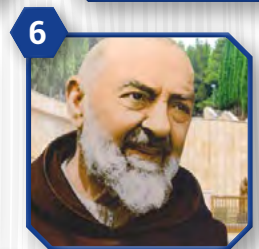

SH4110 SILHOUETTE SAN PIO

mensile 12 fogli

carta: patinata lucida

allestimento: termosaldatura Tecnoblok

imballo da 100 pz.

formato

area di stampa

format pagina retro