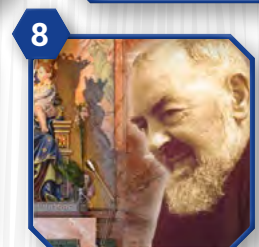

SH4110 SILHOUETTE SAN PIO

mensile 12 fogli

carta: patinata lucida

allestimento: termosaldatura Tecnoblok

imballo da 100 pz.

formato

area di stampa

format pagina retro