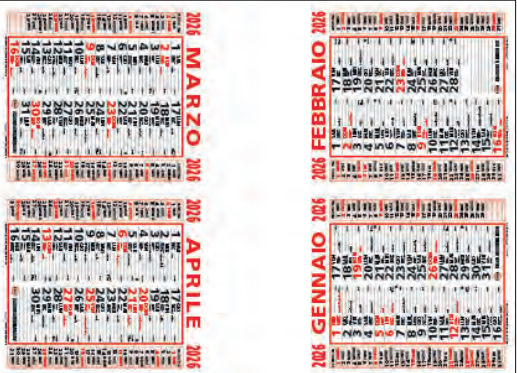

2026 GENNAIO

26 LUN Sabato S. Felice e Gaudioso	27 MAR Domenica S. Felice e Gaudioso	28 MER Lunedì S. Felice e Gaudioso	29 GIO Martedì S. Felice e Gaudioso	30 VEN Mercoledì S. Felice e Gaudioso	31 SAB Giovedì S. Felice e Gaudioso

26 LUN Sabato S. Felice e Gaudioso	27 MAR Domenica S. Felice e Gaudioso	28 MER Lunedì S. Felice e Gaudioso	29 GIO Martedì S. Felice e Gaudioso	30 VEN Mercoledì S. Felice e Gaudioso	31 SAB Giovedì S. Felice e Gaudioso

Disponibile anche in fogli macchina. F.to cm 64x88. 4 mesi a foglio. Testa contro testa.

Calendario trimestrale, FOGLI SCIOLTI. Carta usomano 80 gr. Formato cm 31x43,5. Spazio di stampa cm 30x8.

C1301A Rosso/Nero.

C1301B Azzurro/Blu.

C1301C Verde/Nero.