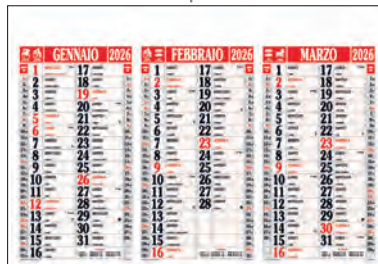

GENNAIO 2026

DICEMBRE 2025		GENNAIO 2026		FEBBRAIO 2026	
1	GIOVEDÌ Matero Madre di Dio, Capotomoso	17	SABATO s. Antonio abate	1	D
2	VENERDÌ ss. Basilio e Gregorio	18	DOMENICA s. Liborio	2	L
3	SABATO s. Genoveffa	19	LUNEDÌ s. Mario	3	M
4	DOMENICA ss. Ermete e Calo	20	MARTEDÌ ss. Sebastiano e Fabiano	4	M
5	LUNEDÌ s. Amalia	21	MERCOLEDÌ	5	G
6	MARTEDÌ Epifania di N.S.	22	GIOVEDÌ s. Vincenzo	6	V
7	MERCOLEDÌ s. Raimondo di Peñafort	23	VENERDÌ s. Emerenziana	7	S
8	GIOVEDÌ s. Massimo	24	SABATO s. Francesco di Sales	8	D
9	VENERDÌ s. Giuliano	25	DOMENICA Conv. di s. Paolo	9	L
10	SABATO s. Aldo	26	LUNEDÌ ss. Tito e Timoteo	10	M
11	DOMENICA Battesimo di Gesù	27	MARTEDÌ s. Angela Merici	11	M
12	LUNEDÌ s. Cesira	28	MERCOLEDÌ s. Tommaso d'Aquino	12	G
13	MARTEDÌ s. Ilario	29	GIOVEDÌ s. Costanzo	13	V
14	MERCOLEDÌ s. Felice	30	VENERDÌ s. Martina	14	S
15	GIOVEDÌ s. Mauro	31	SABATO s. Giovanni Bosco	15	D
16	VENERDÌ s. Marcello	IL SOLE Al giorno 1 LEVA alle ore 7,38 TRAM alle ore 16,50 Al giorno 10 LEVA alle ore 7,37 TRAM alle ore 16,58 Al giorno 20 LEVA alle ore 7,33 TRAM alle ore 17,10		16	L

Disponibile anche in fogli macchina. F.to cm 70x100. 3 mesi a foglio.

C1601A

Calendario quadrettato, FOGLI SCIOLTI. Carta usomano 80 gr. Formato cm 33x69,5. Spazio di stampa cm 32x8. Rosso/Nero.