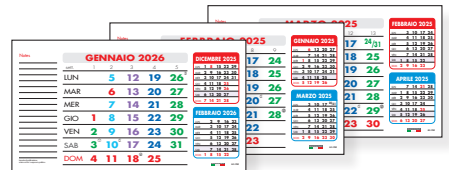

Solo blocchetti mensili tagliati, intercalati,  
non forati.

Calendarietto da tavolo.  
12 fg. con spirale.  
Cartoncino bianco.

**C6751C**  
Verde/Nero.

**C6751B**  
Azzurro/Nero.

**C6751**  
Rosso/Nero.

Patinata lucida  
115 gr.

19x14 cm

S. Stampa  
18x2,5 cm

**C6707/B/C**

Solo blocchetti mensili tagliati, intercalati, non forati.

**C6207**

Solo blocchetti mensili tagliati, intercalati, non forati.

**C6251**

4 colori.  
Calendarietto da tavolo. 12 fg. con spirale.  
Cartoncino bianco.

Patinata lucida  
115 gr.

18x14 cm

S. Stampa  
17x2,5 cm

FRONTE

**C6351**

Calendarietto da tavolo "Città e monumenti", 12 fg. con spirale. Cartoncino bianco.