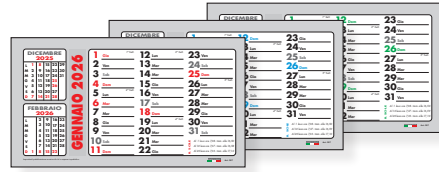

Solo blocchetti mensili tagliati, intercalati,  
non forati.

Calendarietto da tavolo.  
12 fg. con spirale.  
Cartoncino bianco.

**C6751C**  
Verde/Nero.

**C6751B**  
Azzurro/Nero.

**C6751**  
Rosso/Nero.

Patinata lucida  
115 gr.

19x14 cm

S. Stampa  
18x2,5 cm

**C6707/B/C**

Solo blocchetti mensili tagliati, intercalati, non forati.

**C6207**

Solo blocchetti mensili tagliati, intercalati, non forati.

**C6251**