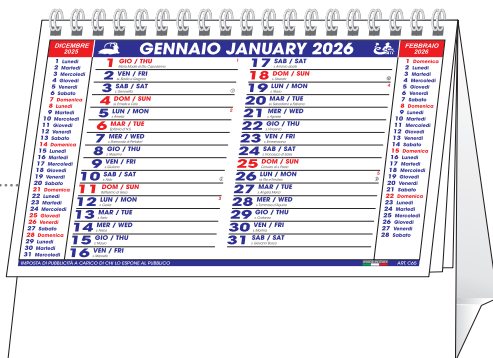

**C6851N**

Versione cartoncino Nero.  
13 fogli con spirale.

**C6807**

Solo blocchetti mensili tagliati,  
intercalati, non forati.

**C6551N**

Versione cartoncino Nero.  
13 fg. con spirale.

**C6551**

Rosso/Blu.

Calendarietto da tavolo. 12 fg. con spirale.  
Cartoncino bianco.

 Patinata Lucida  
115 gr.

 16x14 cm

 S. Stampa  
15x2,5 cm

**C6507**

Solo blocchetti mensili tagliati, intercalati, non forati.

MADE IN ITALY