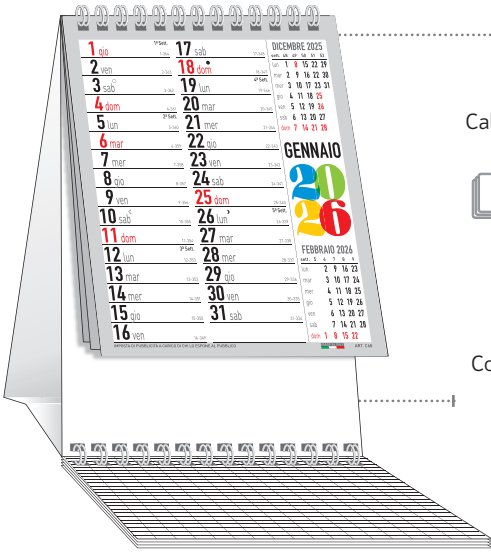

C6851F

4 colori.
Calendarietto da tavolo. 12 fg. con spirale.
Cartoncino bianco.

- Carta Patinata Lucida 115 gr. 12,5x20 cm
- S. Stampa 11,5x4 cm

Con blocco appunti, a quadretti.
Carta usomano 80 gr.
Formato cm 12,5x15,5.
60 fogli.

C7351

Nero e Oro
Calendarietto da tavolo. 12 fg. con spirale.
Cartoncino bianco.
Con Planning 120 fg. con spirale.
Carta usomano 80 gr.

- Carta Patinata Lucida 115 gr. 28.8x11.4 cm
- S. Stampa 27x4 cm

C6000

Rosso/Grigio.
Tabella semestrale.