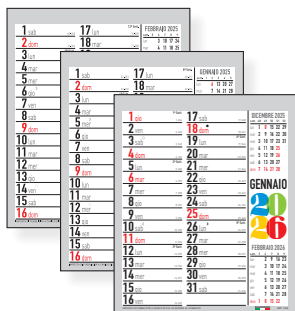

**C6851**

4 colori.

Calendarietto da tavolo. 12 fg. con spirale. Cartoncino bianco.

 Patinata lucida  
115 gr.

 12,5x20 cm

 S. Stampa  
11,5x4 cm

01

DA TAVOLO

**C6851N**

Versione cartoncino Nero.  
13 fogli con spirale.

**C6807**

Solo blocchetti mensili tagliati,  
intercalati, non forati.

**C6551N**

Versione cartoncino Nero.  
13 fg. con spirale.

**C6551**

Rosso/Blu.