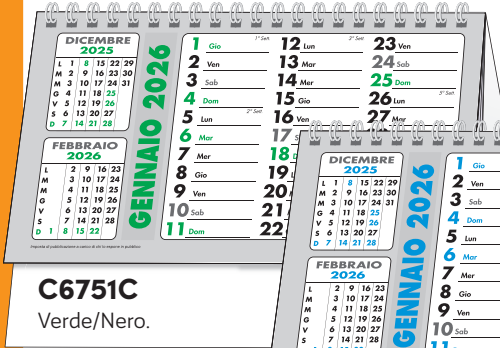

Calendarietto da tavolo. 12 fg. con spirale.  
Cartoncino bianco.

 Patinata Lucida  
115 gr.

 16x14 cm

 S. Stampa  
15x2,5 cm

**C6507**

Solo blocchetti mensili tagliati, intercalati, non forati.

MADE IN ITALY

CALENDARI

25

**C6951**

Azzurro/Grigio. Calendarietto da tavolo.  
12 fg. con spirale. Cartoncino bianco.

Patinata lucida  
115 gr.

21x14 cm

S. Stampa  
20x2,5 cm

**C6907**

Solo blocchetti mensili tagliati, intercalati,  
non forati.

Calendarietto da tavolo.  
12 fg. con spirale.  
Cartoncino bianco.

**C6751C**  
Verde/Nero.

**C6751B**  
Azzurro/Nero.

**C6751**  
Rosso/Nero.