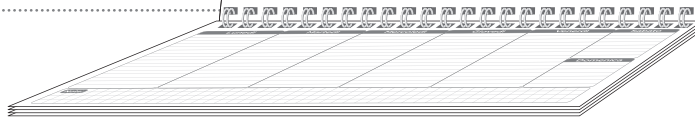

Con blocco appunti, settimanale perpetuo. Carta usomano 80 gr. Formato cm 21x12. 60 Fogli.

C6951F

Azzurro/Grigio
Calendarietto da tavolo. 12 fg. con spirale
Cartoncino bianco.

- Patinata lucida 115 gr. 21x14 cm
- S. Stampa 20x2,5 cm 50