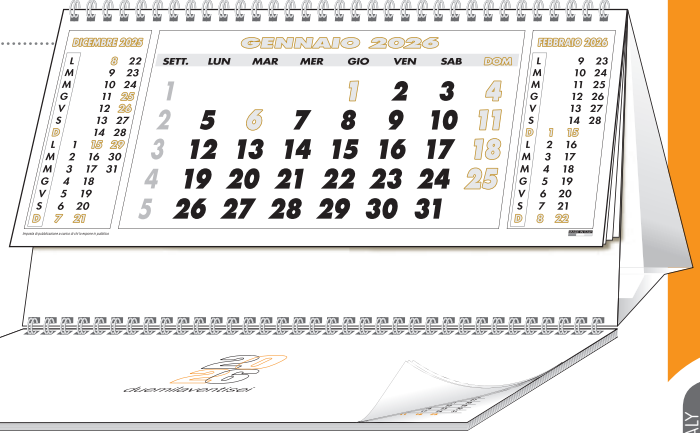

C7351

Nero e Oro
Calendarietto da tavolo. 12 fg. con spirale.
Cartoncino bianco.
Con Planning 120 fg. con spirale.
Carta usomano 80 gr.

- Carta Patinata Lucida 115 gr. 28.8x11.4 cm
- S. Stampa 27x4 cm